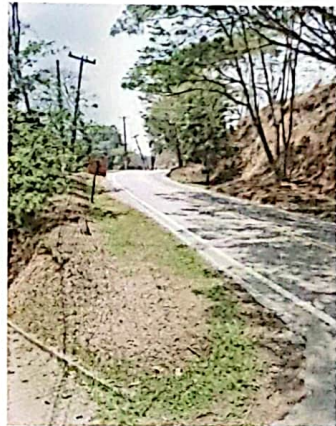

ESTADO DO RIO DE JANEIRO

CÂMARA MUNICIPAL DE MENDES

GABINETE VEREADORA ADRIANE MAZONI

Adriane Mazoni
Vereadora